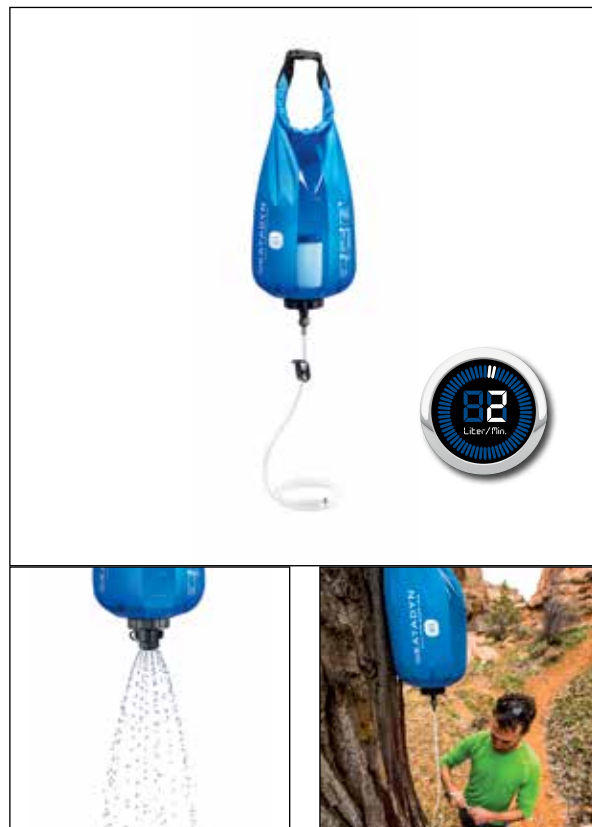

## KATADYN GRAVITY CAMP 6L - der Schwerkrafftfilter mit hohem Durchfluss

### PRODUKTMERKMALE

Technologie:	Schwerkrafftfilter; 0,2 Mikron (0,0002 mm) Ultra Flow Filter™ plissierte Glasfaser-Membrane
Wirkung:	Entfernt Bakterien, Zysten und Sedimente
Leistung:	Bis zu 2 l/min
Lebensdauer:	Bis 1'500 l abhängig von der Wasserqualität
Gewicht:	ca. 290 g
Masse:	25 x 15 x 6 cm
Garantie:	2 Jahre
Material:	Silikon, Glasfasern, schlagfeste und lebensmittelechte Kunststoffe
Zubehör:	6 Liter Wassersack, Ultra Flow Filter™ Element, Schnellanschluss-Kupplungen
Artikel-Nr.:	8019297 Katadyn Gravity Camp 6L
Optional:	8019256 Katadyn Camp Duschaufsatz 8019168 Katadyn Replacement Ultra Flow Filter 8013450 Flaschanadapter mit Aktivkohle 8019168 Katadyn Base Camp Upgrade Kit 1120070 Katadyn Siphon Keramikfilter

### FAKTEN

- Dank Schwerkraft ist Pumpen überflüssig.
- Das Herzstück des Katadyn Gravity Camp 6L ist das neu entwickelte Ultra Flow Filter™ Element das mit einer Durchflussrate von bis zu 2 Liter pro Minute zuverlässig Bakterien, Zysten und Sedimente (Porengröße: 0,2 Mikron = 0,0002 mm) filtert.
- Ein reinigbarer Filterschutz verlängert die Lebensdauer des Filterelements auf bis zu 1'500 Liter Wasser.
- Durch das Sichtfenster im Wassersack ist klar ersichtlich, wann ein erneuter Gang zur Wasserquelle erforderlich ist.
- Der Auslaufschlauch lässt sich über ein Schnellverschluss-Ventil mit automatischem Auslaufstopp ganz einfach entfernen, damit er beim erneuten Befüllen nicht mit kontaminiertem Wasser in Kontakt kommt.
- Mit dem separat erhältlichen Duschaufsatz steht einer erquickenden Dusche im Freien nichts mehr im Weg.
- Ein Jahr AntiClog™ Garantie auf das Filterelement. Katadyn gewährt ein Jahr Garantie auf Defekte die zu einer Verstopfung des Elements führen.

### KURZPROFIL

Praktischer Gravitationsfilter mit hohem Durchfluss. Für 1 bis 10 Personen. Ideal für Familien, Camping, Expeditionen, Tour-Veranstalter, Pfadfinder oder Armeen.